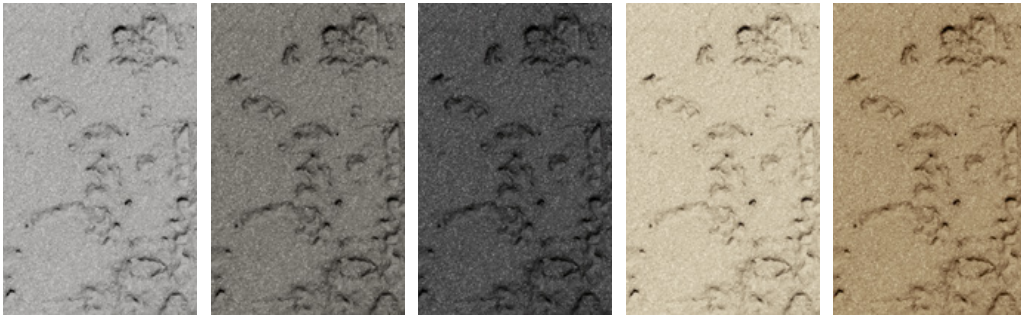

# Texturi

disponibile pentru gama de panouri din beton aparent Concrete Skin

travertine ferro

Grosimi  
13 - 18 mm

Culori  
ivory, silvergrey, anthracite,  
sahara, sandstone  
mai multe culori disponibile la cerere

crater ferro

Grosimi  
13 - 18 mm

Culori  
ivory, silvergrey, anthracite,  
sahara, sandstone  
mai multe culori disponibile la cerere

groove ferro light

Grosimi  
13 - 15 mm

Culori  
ivory, silvergrey, anthracite  
mai multe culori disponibile la cerere

groove ferro

Grosimi  
13 - 15 mm

Culori  
ivory, silvergrey, anthracite  
mai multe culori disponibile la cerere

vintage matt

Grosimi  
13 mm

Culori  
anthracite  
mai multe culori disponibile la cerere