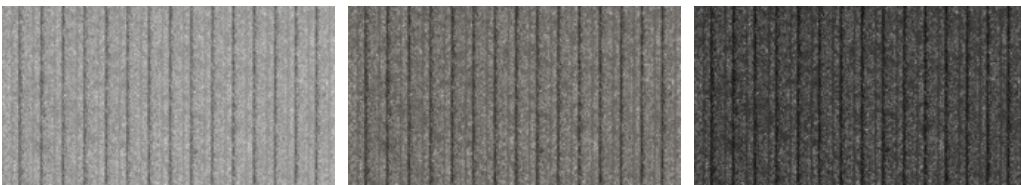

# Texturi

disponibile pentru gama de panouri din beton aparent Concrete Skin

travertine ferro

Grosimi  
13 - 18 mm

Culori  
ivory, silvergrey, anthracite,  
sahara, sandstone  
mai multe culori disponibile la cerere

crater ferro

Grosimi  
13 - 18 mm

Culori  
ivory, silvergrey, anthracite,  
sahara, sandstone  
mai multe culori disponibile la cerere

groove ferro light

Grosimi  
13 - 15 mm

Culori  
ivory, silvergrey, anthracite  
mai multe culori disponibile la cerere

groove ferro

Grosimi  
13 - 15 mm

Culori  
ivory, silvergrey, anthracite  
mai multe culori disponibile la cerere

vintage matt

Grosimi  
13 mm

Culori  
anthracite  
mai multe culori disponibile la cerere