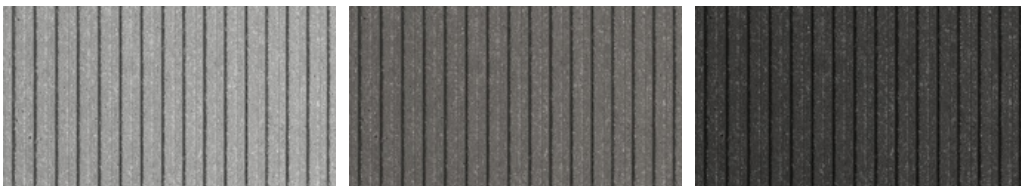

# Texturi

disponibile pentru gama de panouri din beton aparent Concrete Skin

travertine ferro

Grosimi  
13 - 18 mm

Culori  
ivory, silvergrey, anthracite,  
sahara, sandstone  
mai multe culori disponibile la cerere

crater ferro

Grosimi  
13 - 18 mm

Culori  
ivory, silvergrey, anthracite,  
sahara, sandstone  
mai multe culori disponibile la cerere

groove ferro light

Grosimi  
13 - 15 mm

Culori  
ivory, silvergrey, anthracite  
mai multe culori disponibile la cerere

groove ferro

Grosimi  
13 - 15 mm

Culori  
ivory, silvergrey, anthracite  
mai multe culori disponibile la cerere

vintage matt

Grosimi  
13 mm

Culori  
anthracite  
mai multe culori disponibile la cerere