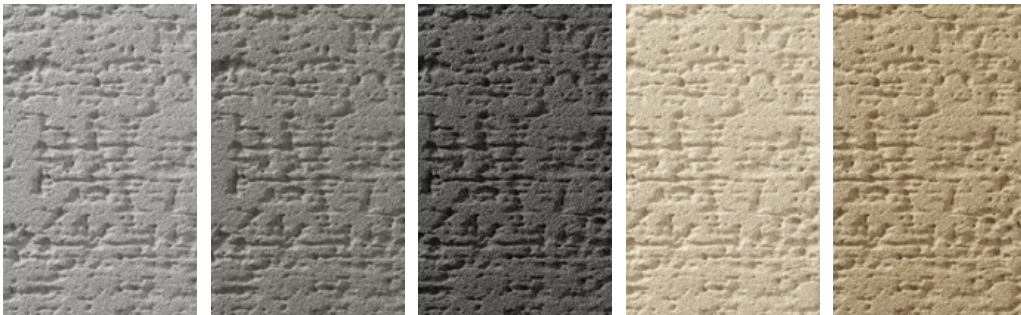

# Texturi

disponibile pentru gama de panouri din beton aparent Concrete Skin

travertine ferro

Grosimi  
13 - 18 mm

Culori  
ivory, silvergrey, anthracite,  
sahara, sandstone  
mai multe culori disponibile la cerere

crater ferro

Grosimi  
13 - 18 mm

Culori  
ivory, silvergrey, anthracite,  
sahara, sandstone  
mai multe culori disponibile la cerere

groove ferro light

Grosimi  
13 - 15 mm

Culori  
ivory, silvergrey, anthracite  
mai multe culori disponibile la cerere

groove ferro

Grosimi  
13 - 15 mm

Culori  
ivory, silvergrey, anthracite  
mai multe culori disponibile la cerere

vintage matt

Grosimi  
13 mm

Culori  
anthracite  
mai multe culori disponibile la cerere