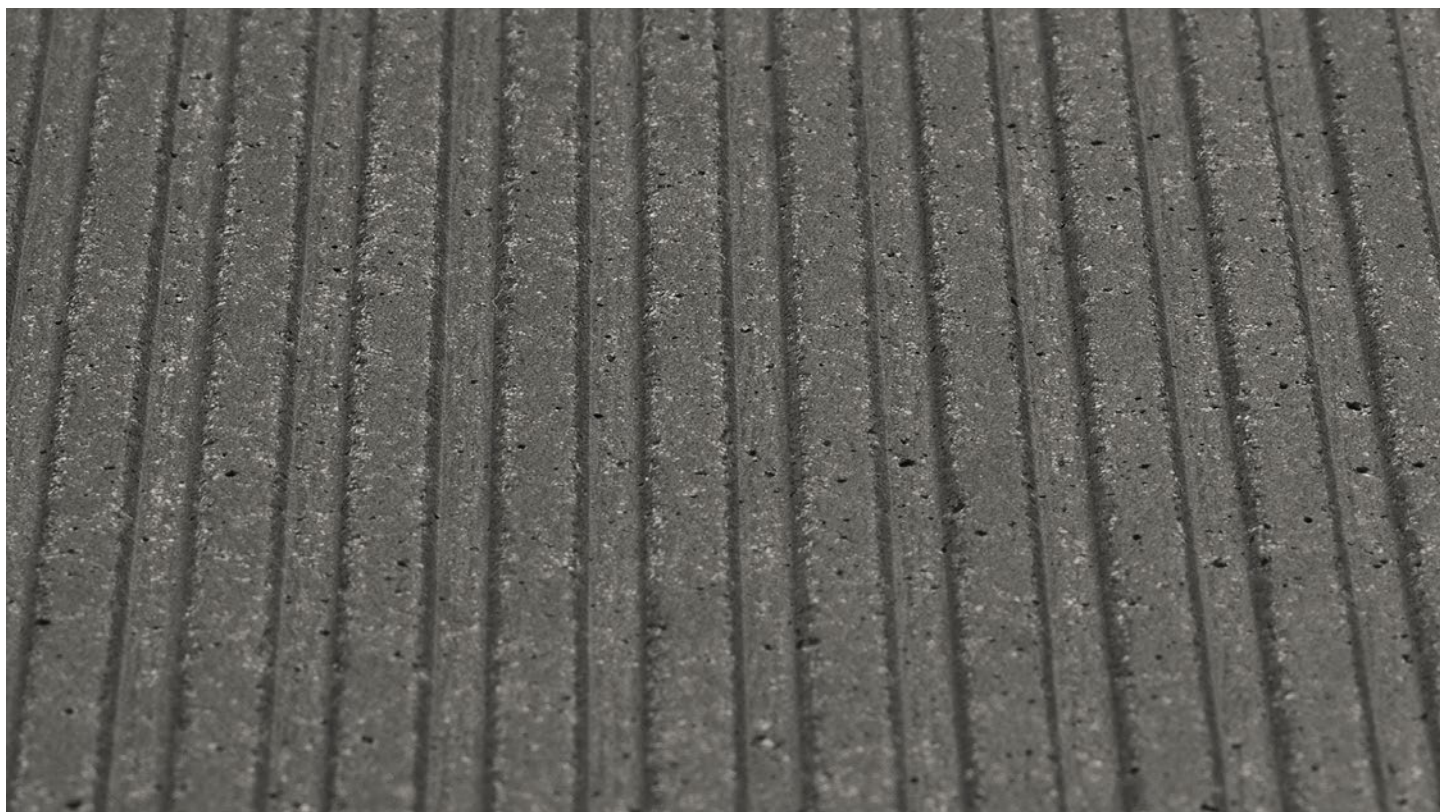

# groove ferro

Textura panourilor din beton aparent ranforsat cu fibra de sticla

Produs  
panouri din beton aparent - concrete skin

Formate  
latimi: 1200 - 1310 mm  
lungimi: 2500, 3100, 3600 mm

Grosimi  
13 - 15 mm

Culori  
ivory, silvergrey, anthracite  
[alte culori disponibile la cerere](#)

Montaj  
Adezivi  
Console